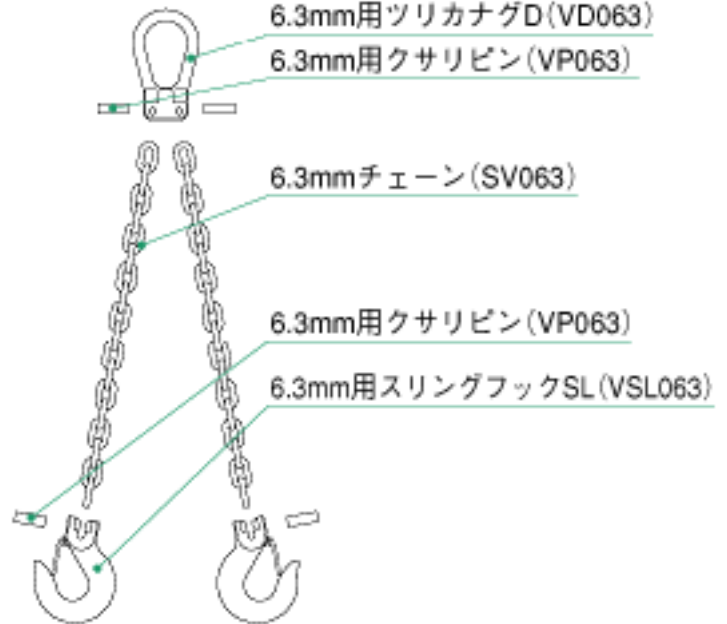

ピンタイプ ダブル

6.3mm用ツリカナグD (VD063)

6.3mm用クサリピン (VP063)

6.3mmチェーン (SV063)

6.3mm用クサリピン (VP063)

6.3mm用スリングフックSL (VSL063)