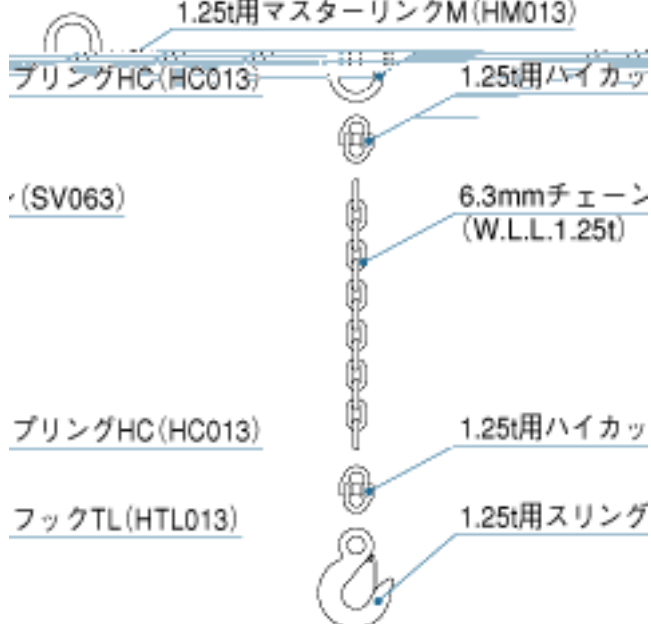

チェーン (SV063)

ブリングHC (HC013)

フックTL (HTL013)

6.3mmチェーン (W.L.L.1.25t)

1.25t用ハイカップ

1.25t用スリング

アイタイプ クウオード

3.15t用マスターリンクM (HM030) * 3

2.0t用ハイカップリングHC (HC020) * 3

1.25t用ハイカップリングHC (HC013)

6.3mmチェーン (SV063) (W.L.L.1.25t)

1.25t用ハイカップリングHC (HC013)

1.25t用スリングフックTL (HTL013)

ピンタイプ トリプル

8.0mm用ツリカナグD (VD080) * 1

8.0mm用クサリピン (VP080)