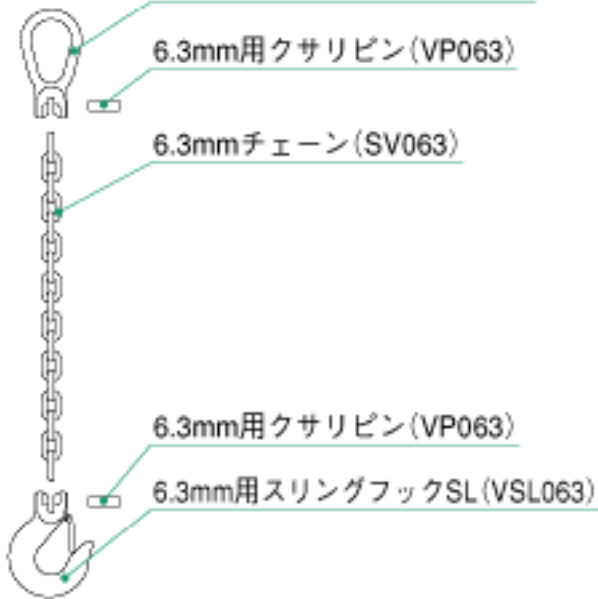

会社名

お名前

住所

電話番号

E-MAIL

郵便番号

チェーンスリングのタイプを下記より で選んで下さい。

1. 吊るもの : _____
2. 重量 : _____
3. 種類 : ピンタイプ ・ アイタイプ
4. 吊り方 : フック吊り ・ じか巻き吊り
5. チェーン掛数 : 1本吊り ・ 2本吊り ・ 3本吊り ・ 4本吊り
6. チェーン線径 (mm) : 5 ・ 6.3 ・ 8 ・ 10 ・ 12.5 ・ 16 ・ 20
7. リーチ (L) 長さ x セット数 : _____ m x _____ set
8. ピンタイプフック : スリングフック SL ・ ファンドリフック F ・ グラブフック G
9. アイタイプフック : シングルフック HJ ・ スイベルフック HK ・ ファンドリフック HQ
スリングフック TL ・ グラブフック H
10. アイタイプリンク : マスターリンク M ・ マスターリンク L
11. その他 : _____

簡単な図を描いて下さい。

ピンタイプ シングル

6.3mm用ツリカナグE (VE063)

6.3mm用クサリピン (VP063)

6.3mmチェーン (SV063)

6.3mm用クサリピン (VP063)

6.3mm用スリングフックSL (VSL063)

ピンタイプ ダブル

チェーン (SV063)

ブリングHC (HC013)

フックTL (HTL013)

6.3mmチェーン (W.L.L.1.25t)

1.25t用ハイカップ

1.25t用スリング

アイタイプ クウオード

3.15t用マスターリンクM (HM030) * 3