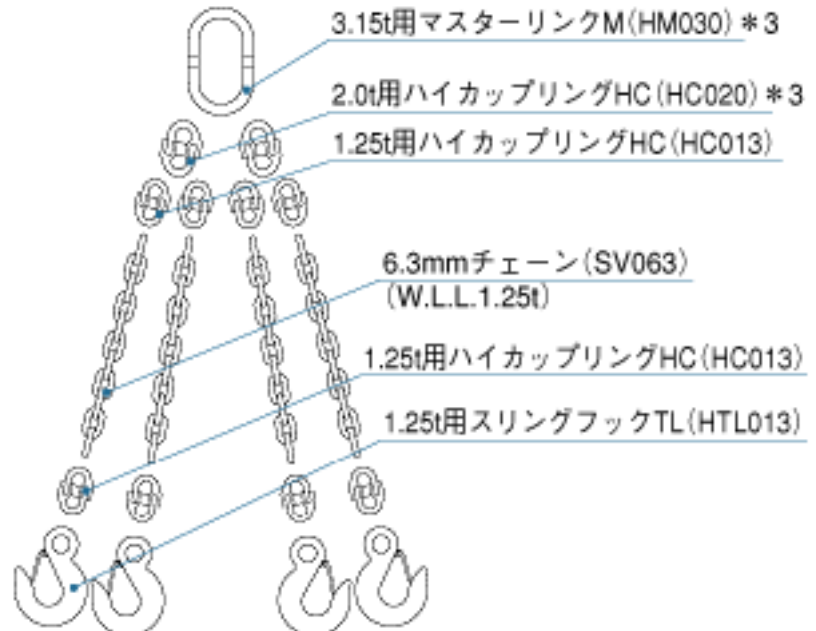

アイタイプ クウオード

3.15t用マスターリンクM (HM030) * 3

2.0t用ハイカップリングHC (HC020) * 3

1.25t用ハイカップリングHC (HC013)

6.3mmチェーン (SV063) (W.L.L.1.25t)

1.25t用ハイカップリングHC (HC013)

1.25t用スリングフックTL (HTL013)